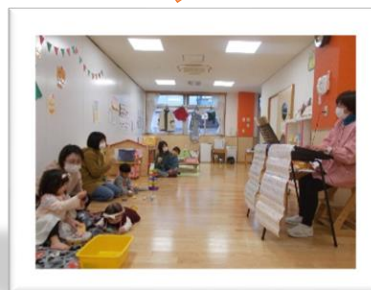

## ◎ひよこくらぶお休みのお知らせ

1/17(月)、18(火)、25(火)、26(水)、27(木)の午前中になかいず認定こども園で発表会及び総練習が行われます。そのため、ひよこくらぶは午後からの開所になりますのでご承知おきください。令和4年1/4(火)まで年始のお休みとさせていただきます。5日(水)より開所します。

<制作遊び> 折り紙で干支のトラやコマを作って遊ぼう!

**内田直美先生のふれあい遊び** 親子で一緒に遊べるふれあい遊びを教えてください。先着5組です。ご予約ください。1月19日(水) 10時より

## クリスマス会

クリスマスがテーマのパネルシアターやカードシアターを披露しました。「あわてんぼうのサンタクロース」をみんなで歌う際には、手作りのカスタネットを叩いたり、ベビーマラカスのさやを入れた袋をシャンシャン鳴らしたりして楽しみました。松ぼっくりやヒイラギ、リボンなどを飾り付けてリース作りも楽しみました。

「クリスマスの歌が聞こえてくるよ♪」

ママと一緒にくっつけよう!

クリスマスといえば…箱の中身は何か?